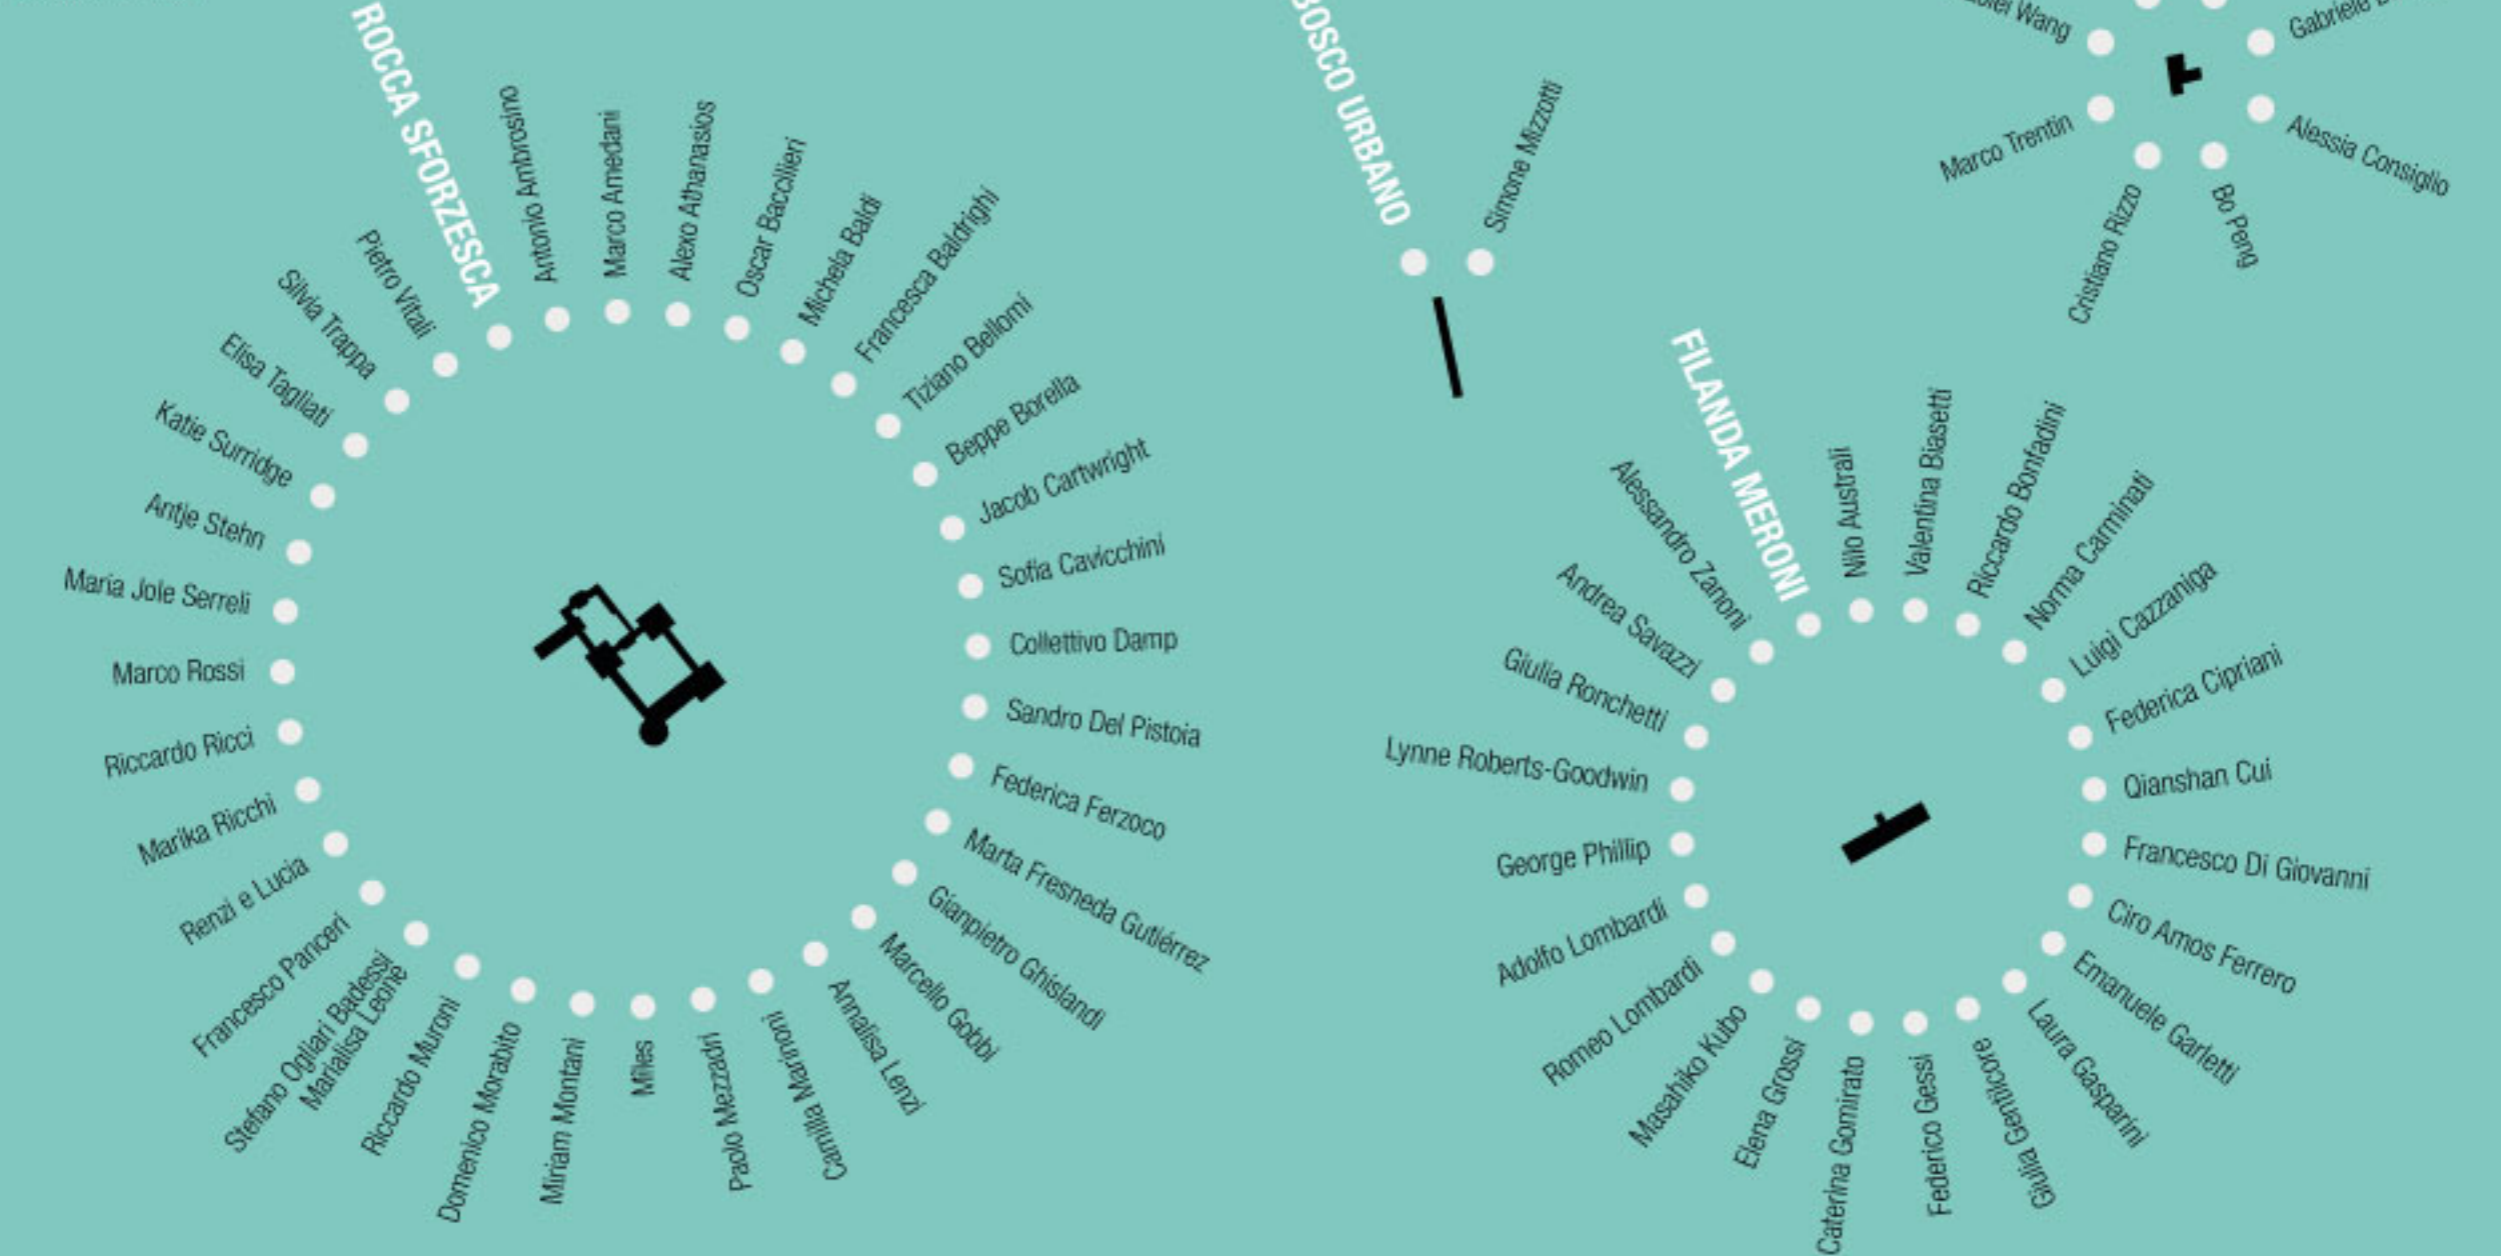

SELEZIONE UFFICIALE IX BIENNALE DI SONCINO, A MARCO

Rocca Sforzesca_Piazza Prof. Enea Ferrari

martedì/venerdì: dalle 10.00 alle 12.00 e dalle ore 14.00 alle ore 16.00 _ Sabato, domenica e festivi: dalle 10.00 alle 12.30 e dalle 14.30 alle 19.00

Chiuso il lunedì

SPAZI SATELLITE

Into the Woods

mostra collettiva a cura di Emanuele Tira e Elena Dagani - Art Service

c/o Ex Filanda Jacini, via Stefano Jacini, Casalbuttano CR

Inaugurazione 27 Agosto 2017 ore 17.00